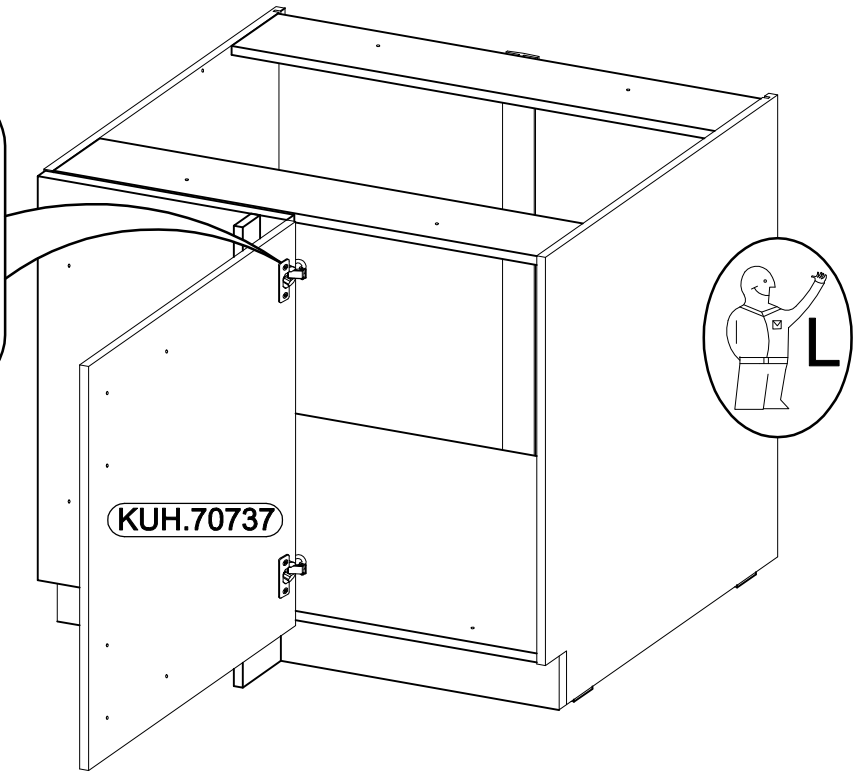

105 ND BB
FRONT

Ø4.0x30mm	
R2	S
2	1

Ersatzteil Nummer	Dimension
KUH.70737	713x446x16

ISM-KUH-01551

1

2

Ø35/90°Ø3.5x13mm	
 [CD]	
HG6	P5
2	4

3

Ø4.0x30mm

R2

2

S

1

HG6

128

KUH.70737

KUH.70737

HG6

R2

R2

S