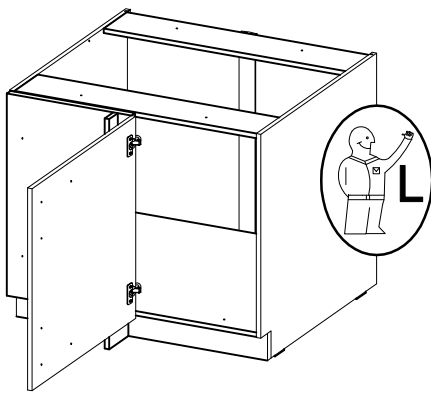

105 ND BB
FRONT

Ø4.0x30mm	
R2	S
2	1

Ersatzteil Nummer	Dimension
KUH.70737	713x446x16

ISM-KUH-01551

1

2

Ø35/90°Ø3.5x13mm	
 [CD]	
HG6	P5
2	4

3

Ø4.0x30mm

R2

2

S

1

HG6

128

KUH.70737