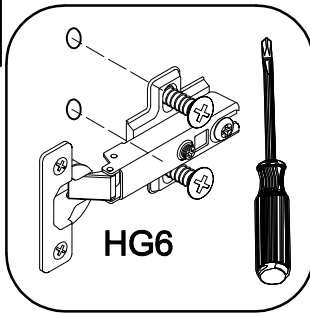

105 ND BB
FRONT

Ø4.0x30mm	
R2	S
2	1

Ersatzteil Nummer	Dimension
KUH.70737	713x446x16

ISM-KUH-01551

1

2

Ø35/90°Ø3.5x13mm	
 [CD]	
HG6	P5
2	4

3

Ø4.0x30mm

R2

2

S

1

HG6

128

KUH.70737