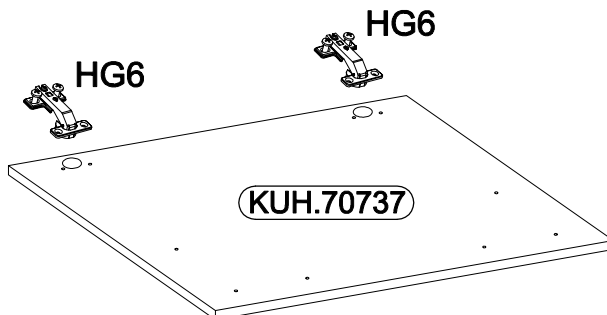

105 ND BB
FRONT

Ø4.0x30mm	
R2	S
2	1

Ersatzteil Nummer	Dimension
KUH.70737	713x446x16

ISM-KUH-01551

1

2

Ø35/90°Ø3.5x13mm	
 [CD]	
HG6	P5
2	4

3

Ø4.0x30mm

R2

2

S

1

HG6

128

KUH.70737

KUH.70737

HG6

R2

R2

S