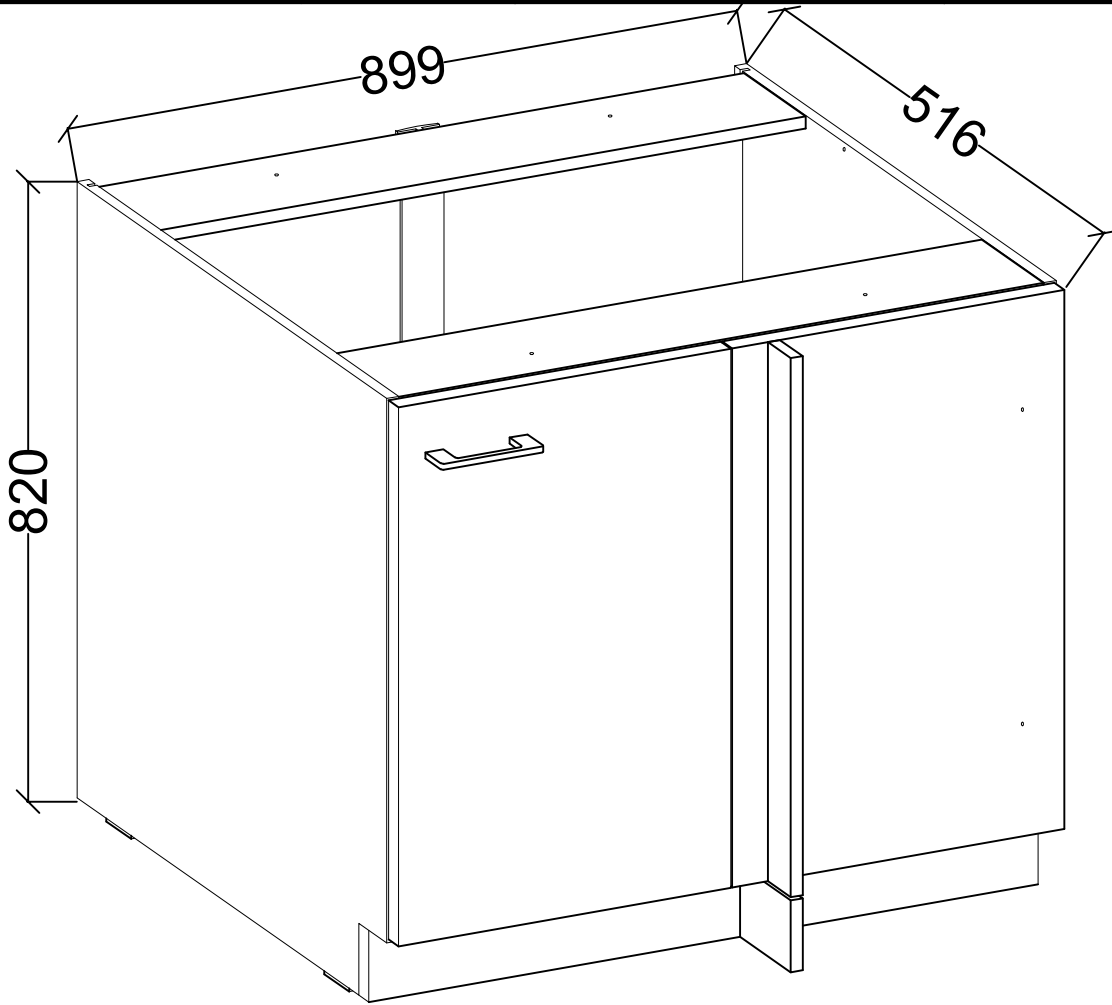

105 ND BB
FRONT

Ø4.0x30mm	
R2	S
2	1

Ersatzteil Nummer	Dimension
KUH.70737	713x446x16

ISM-KUH-01551

1

2

Ø35/90°Ø3.5x13mm	
 [CD]	
HG6	P5
2	4

3

Ø4.0x30mm

R2

2

S

1

HG6

128

KUH.70737