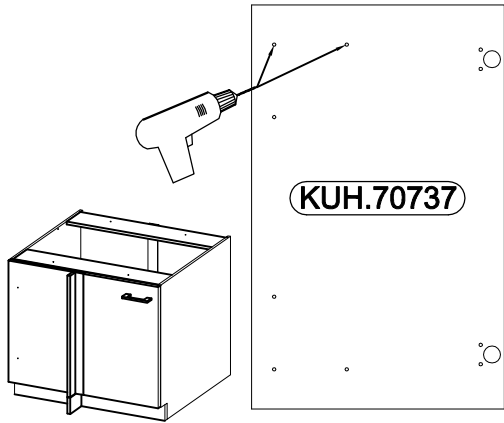

105 ND BB
FRONT

Ø4.0x30mm	
R2	S
2	1

Ersatzteil Nummer	Dimension
KUH.70737	713x446x16

ISM-KUH-01551

1

2

Ø35/90°Ø3.5x13mm	
 [CD]	
HG6	P5
2	4

3

Ø4.0x30mm

R2

2

S

1

HG6

128

KUH.70737