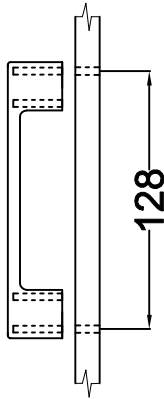

105 ND BB
FRONT

Ø4.0x30mm	
R2	S
2	1

Ersatzteil Nummer	Dimension
KUH.70737	713x446x16

ISM-KUH-01551

1

2

Ø35/90°Ø3.5x13mm	
 [CD]	
HG6	P5
2	4

3

Ø4.0x30mm

R2

2

S

1

HG6

128

KUH.70737

KUH.70737

HG6

R2

R2

S