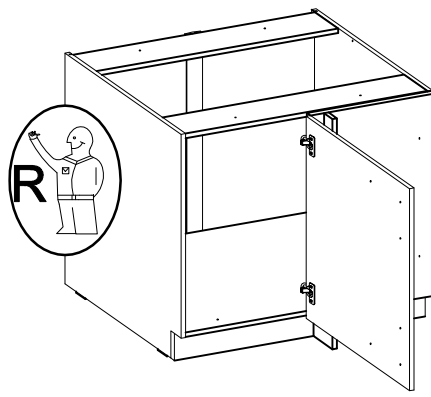

105 ND BB
FRONT

Ø4.0x30mm	
R2	S
2	1

Ersatzteil Nummer	Dimension
KUH.70737	713x446x16

ISM-KUH-01551

1

2

Ø35/90°Ø3.5x13mm	
 [CD]	
HG6	P5
2	4

3

Ø4.0x30mm

R2

2

S

1

HG6

128

KUH.70737