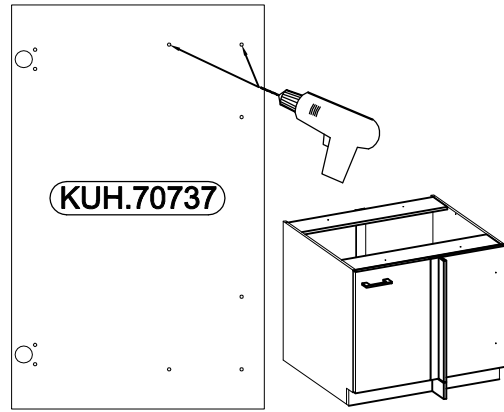

105 ND BB
FRONT

Ø4.0x30mm	
R2	S
2	1

Ersatzteil Nummer	Dimension
KUH.70737	713x446x16

ISM-KUH-01551

1

2

Ø35/90°Ø3.5x13mm	
 [CD]	
HG6	P5
2	4

3

Ø4.0x30mm

R2

2

S

1

HG6

128

KUH.70737