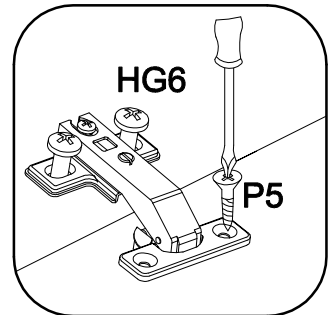

105 ND BB
FRONT

Ø4.0x30mm	
R2	S
2	1

Ersatzteil Nummer	Dimension
KUH.70737	713x446x16

ISM-KUH-01551

1

2

Ø35/90°Ø3.5x13mm	
 [CD]	
HG6	P5
2	4

3

Ø4.0x30mm

R2

2

S

1

HG6

128

KUH.70737

KUH.70737

HG6

R2

R2

S