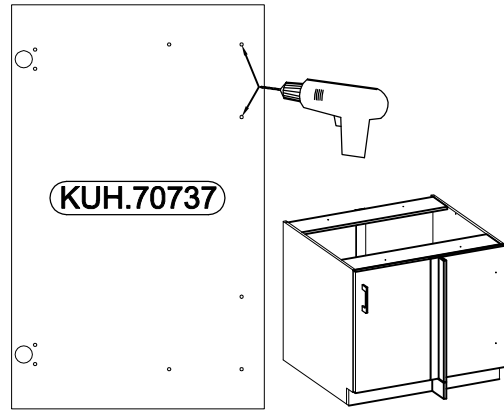

105 ND BB
FRONT

Ø4.0x30mm	
R2	S
2	1

Ersatzteil Nummer	Dimension
KUH.70737	713x446x16

ISM-KUH-01551

1

2

Ø35/90°Ø3.5x13mm	
 [CD]	
HG6	P5
2	4

3

Ø4.0x30mm

R2

2

S

1

HG6

128

KUH.70737