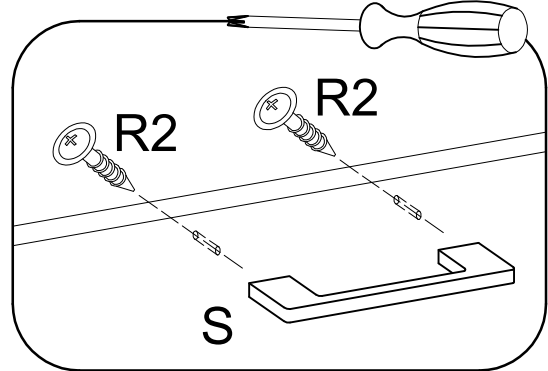

3

Ø4.0x30mm

R2

2

S

1

HG6

128

KUH.70737

KUH.70737

HG6

R2

R2

S