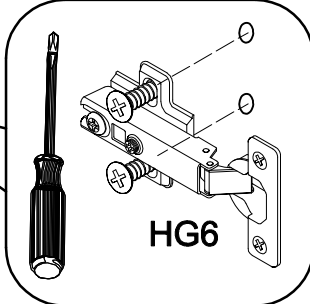

3

Ø4.0x30mm

R2

2

S

1

HG6

128

KUH.70737

KUH.70737

HG6

R2

R2

S