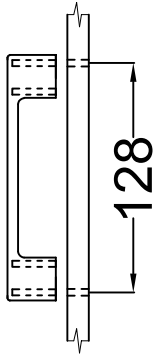

105 ND BB
FRONT

Ø4.0x30mm	
R2	S
2	1

Ersatzteil Nummer	Dimension
KUH.70737	713x446x16

ISM-KUH-01551

1

2

Ø35/90°Ø3.5x13mm	
 [CD]	
HG6	P5
2	4

3

Ø4.0x30mm

R2

2

S

1

HG6

128

KUH.70737

KUH.70737

HG6

R2

R2

S