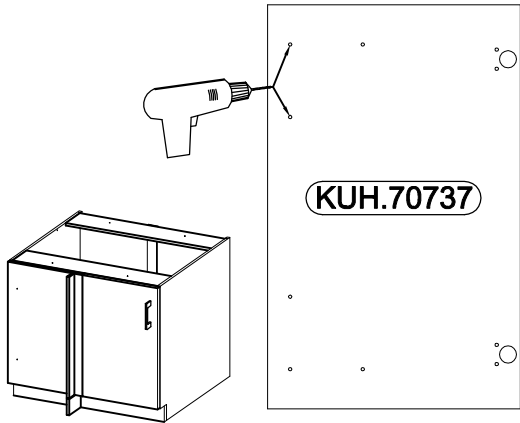

105 ND BB
FRONT

Ø4.0x30mm	
R2	S
2	1

Ersatzteil Nummer	Dimension
KUH.70737	713x446x16

ISM-KUH-01551

1

2

Ø35/90°Ø3.5x13mm	
 [CD]	
HG6	P5
2	4

3

Ø4.0x30mm

R2

2

S

1

HG6

128

KUH.70737

KUH.70737

HG6

R2

R2

S