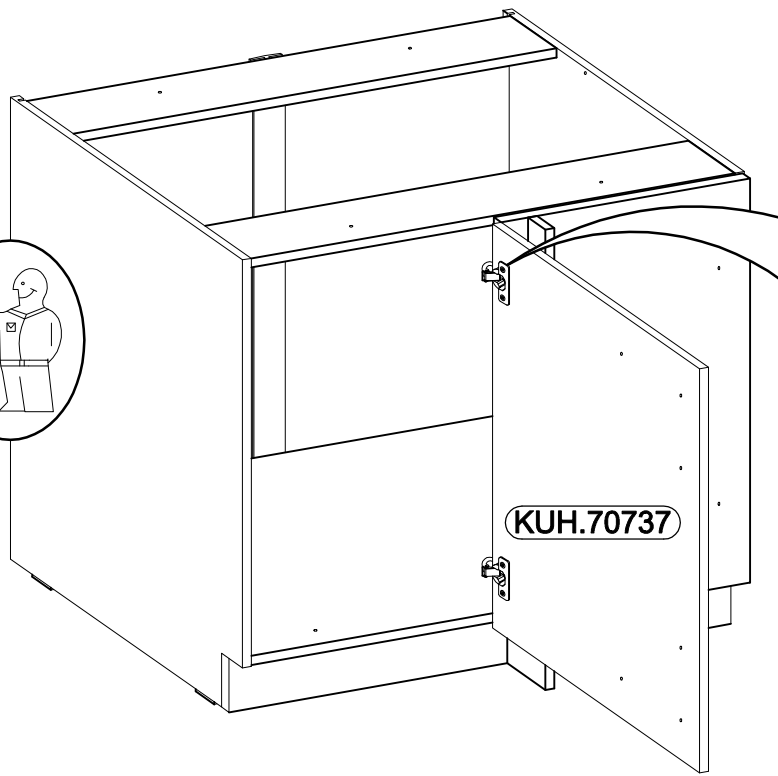

105 ND BB
FRONT

Ø4.0x30mm	
R2	S
2	1

Ersatzteil Nummer	Dimension
KUH.70737	713x446x16

ISM-KUH-01551

1

2

Ø35/90°Ø3.5x13mm	
 [CD]	
HG6	P5
2	4

3

Ø4.0x30mm

R2

2

S

1

HG6

128

KUH.70737

KUH.70737

HG6

R2

R2

S