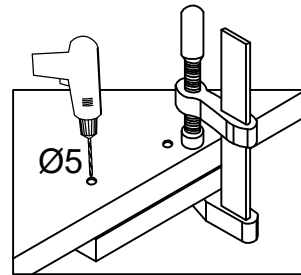

105 ND BB
FRONT

Ø4.0x30mm	
R2	S
2	1

Ersatzteil Nummer	Dimension
KUH.70737	713x446x16

ISM-KUH-01551

1

2

Ø35/90°Ø3.5x13mm	
 [CD]	
HG6	P5
2	4

3

Ø4.0x30mm

R2

2

S

1

HG6

128

KUH.70737